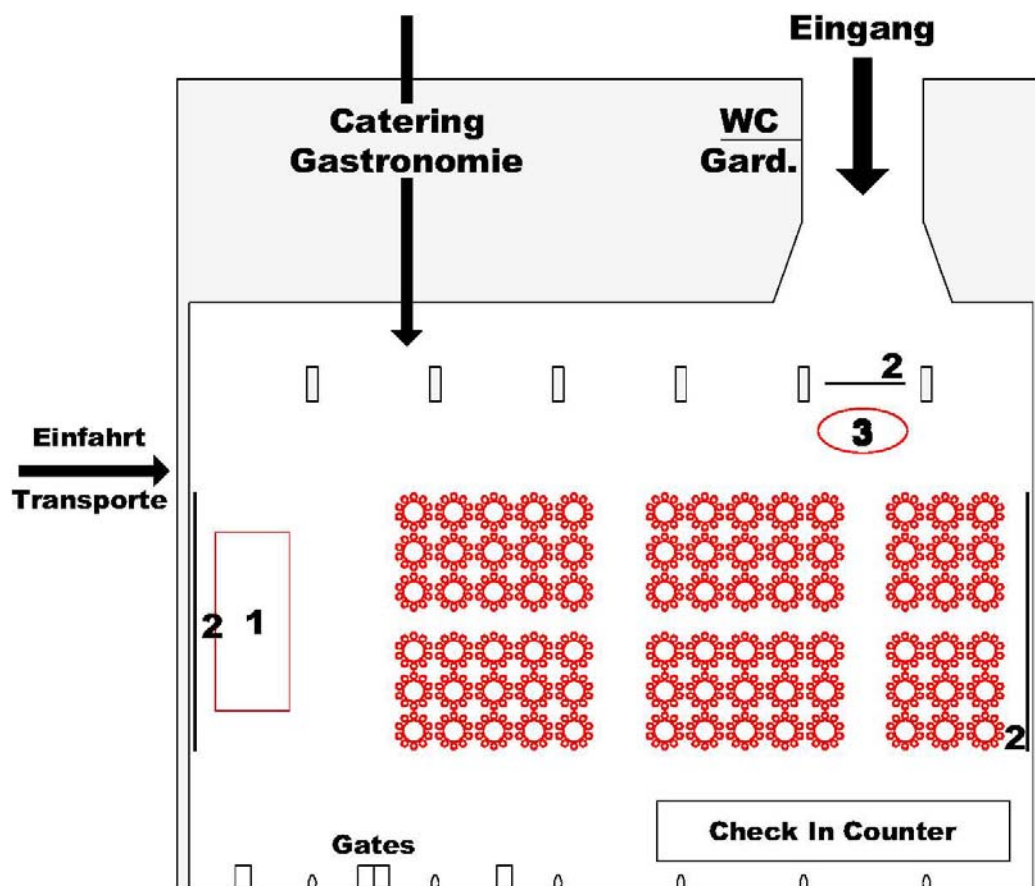

eventnutzung B
bankett / bühne süd

Eventnutzung B Bankett / Bühne Süd

Kapazität 780 Sitzplätze
Hallenfläche ca. 2100 m²

Legende

- 1 Bühne
- 2 Projektionsfläche
- 3 Ensemble/Gestaltung